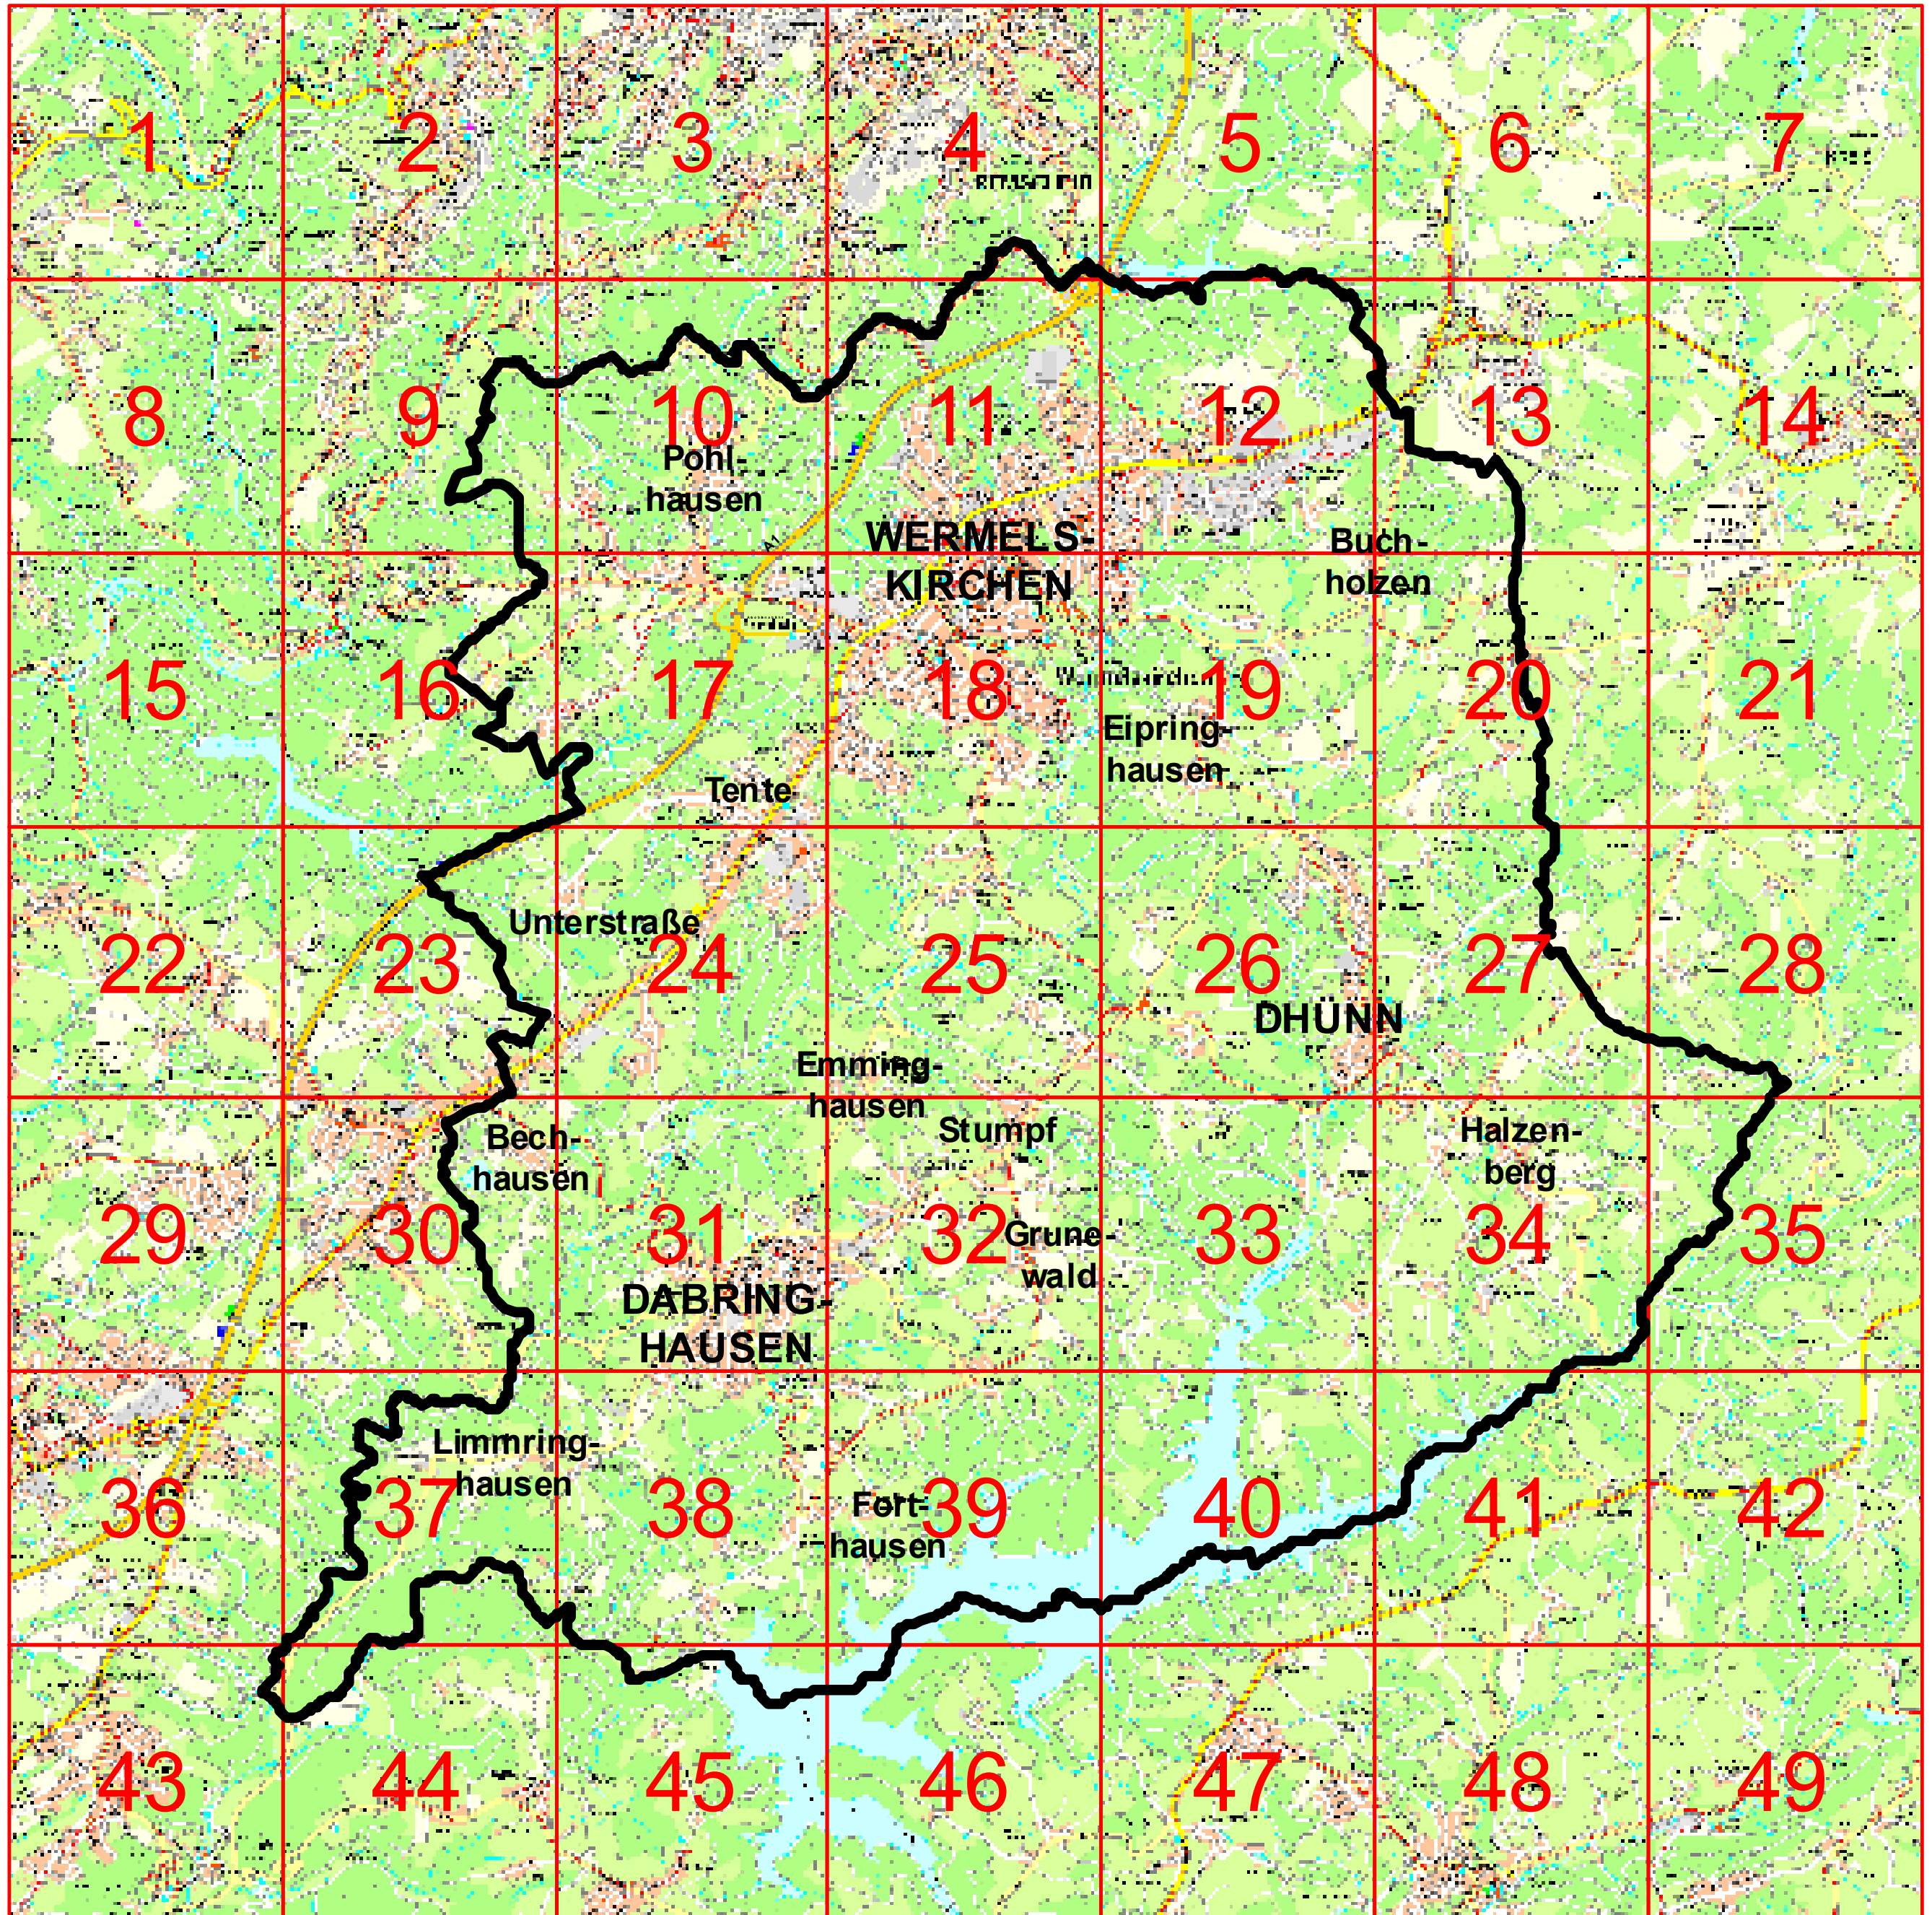

Zum Aufruf eines bestimmten Kartenausschnitts (Rasterkarten 1 bis 49) bitte auf das entsprechende Kartenfeld (rot umrandet) klicken

diese Übersichtskarte zum Digitalen Stadtplan sowie alle Kartenansichten (Rasterkarten 01-49) © Geodatenbasis Vermessungs- und Katasteramt des Rheinisch-Bergischen Kreises, Bergisch-Gladbach, 2006

Übersicht Stadtplan Wermelskirchen

Straßenverzeichnis

Straßenliste