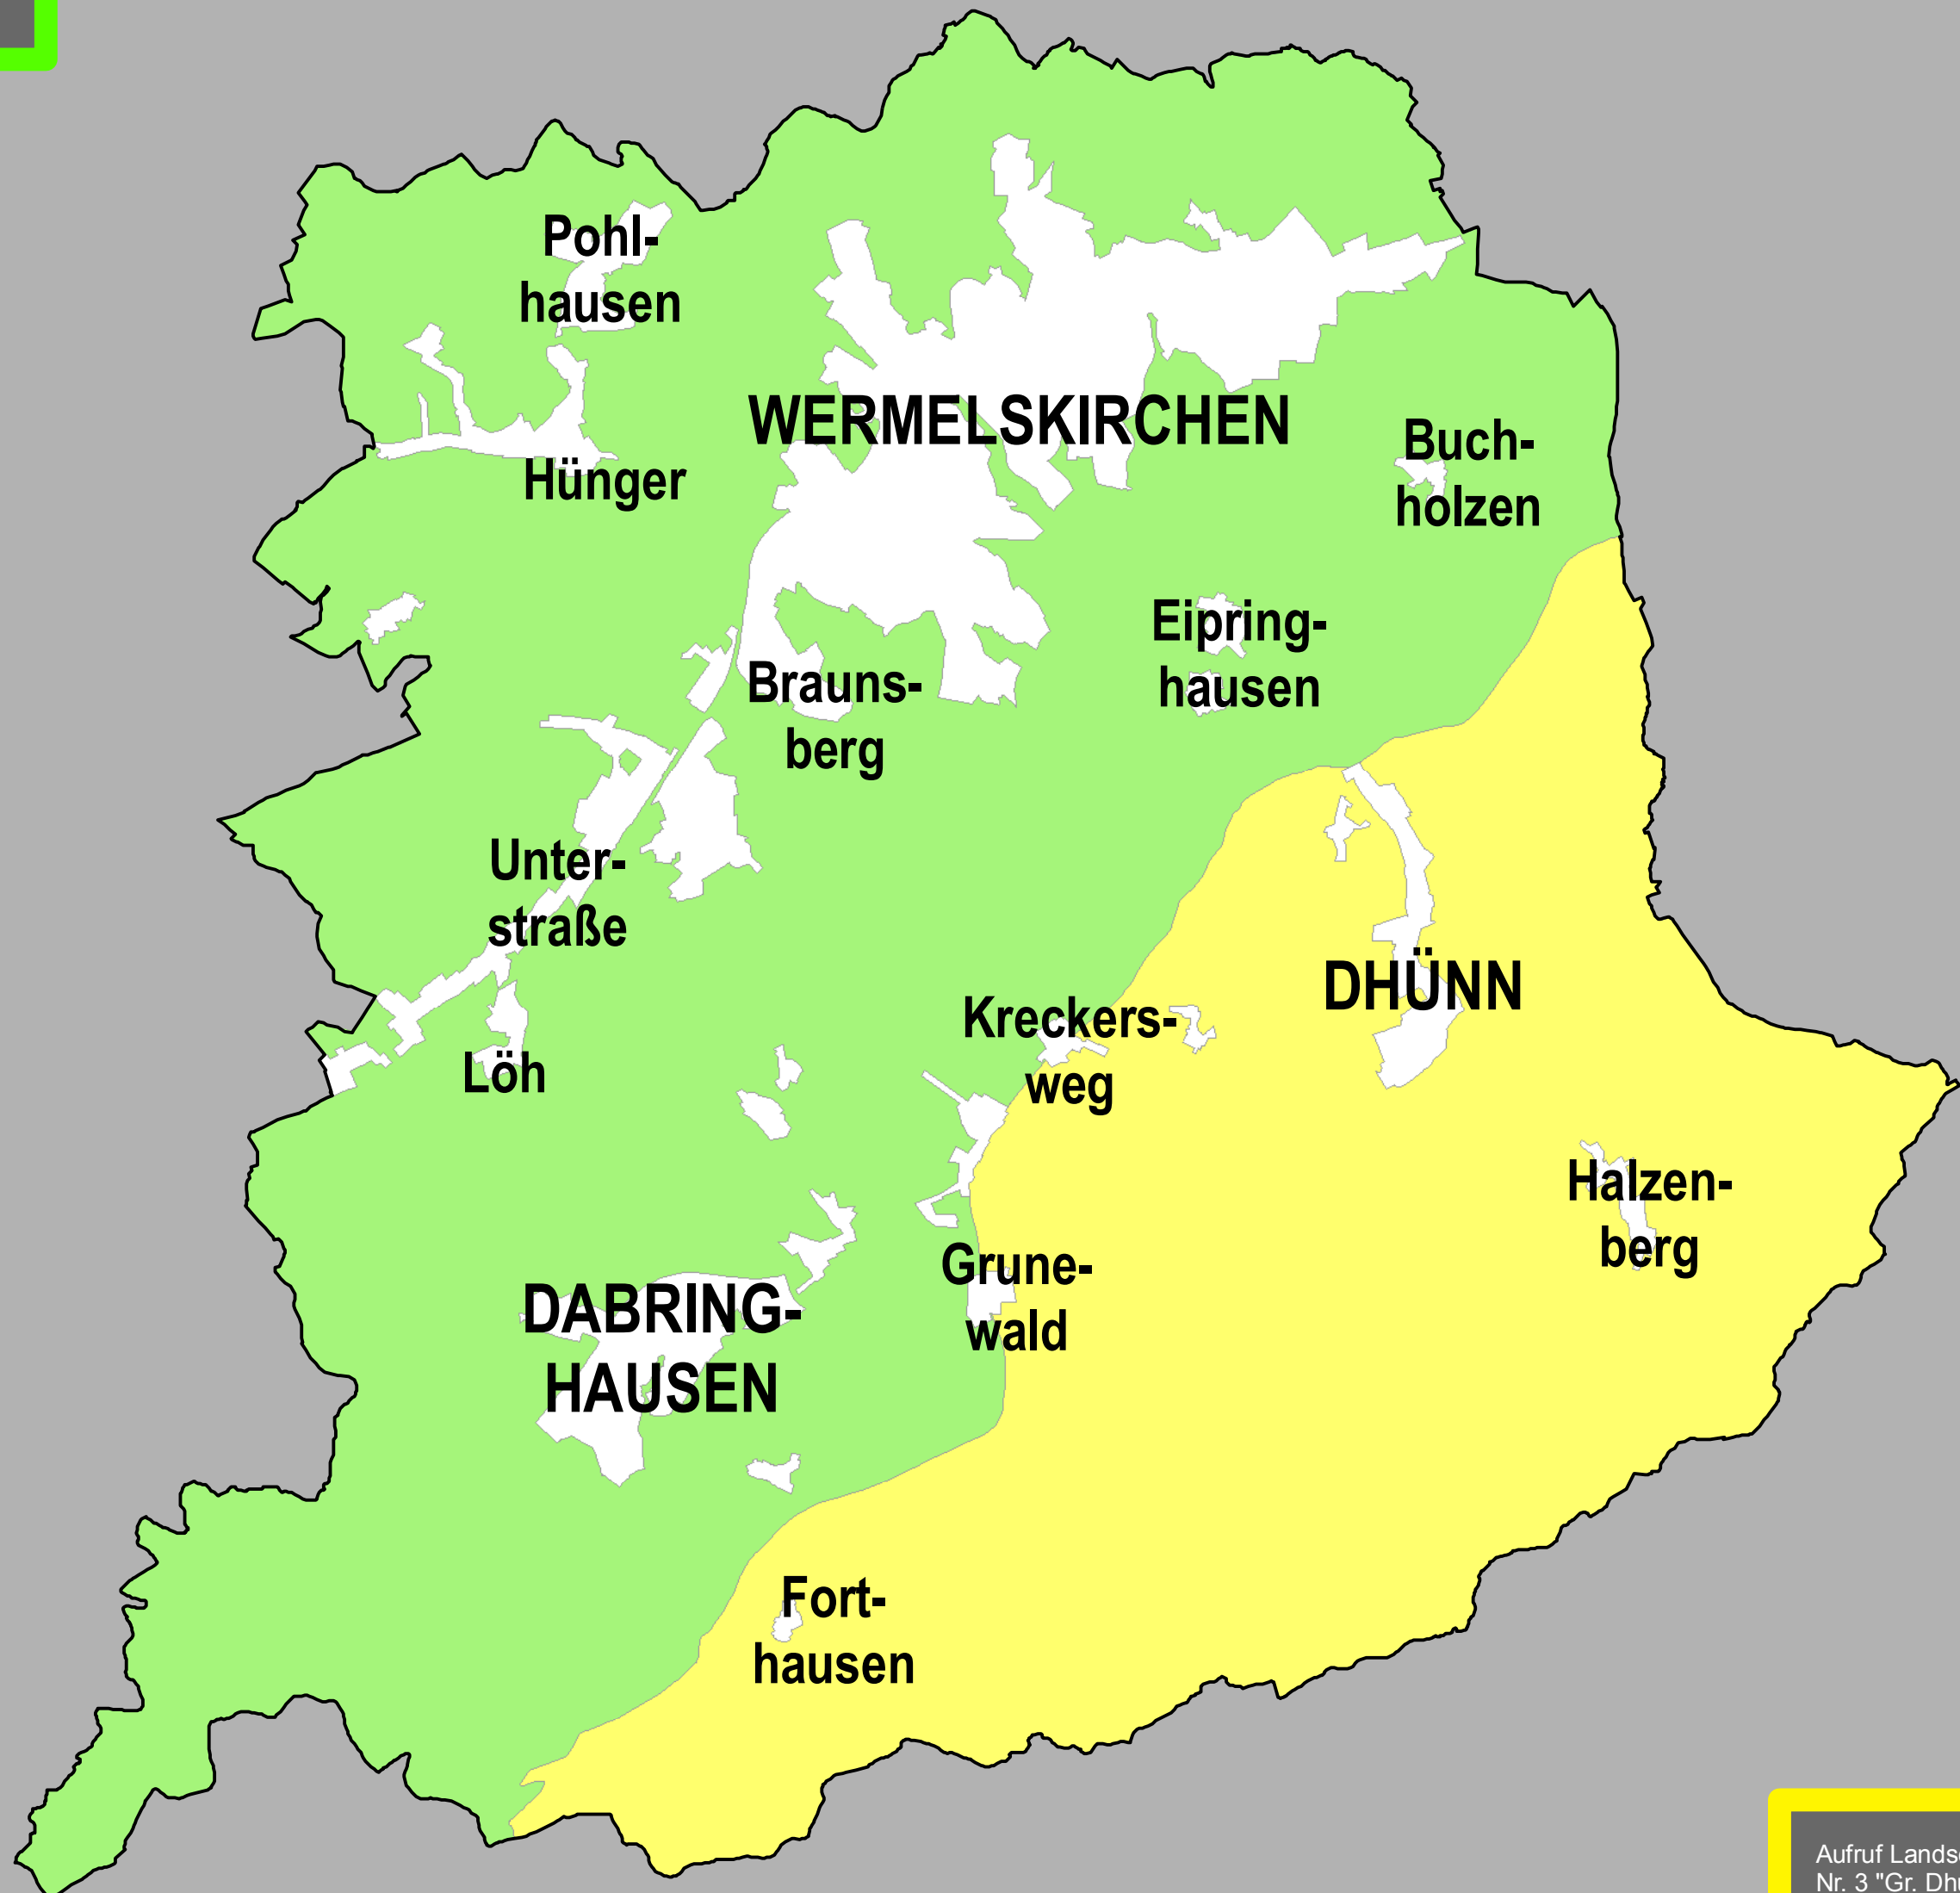

Aufruf Landschaftsplan
Nr. 2 "Eifgenbachtal"

LP2

Link zur Homepage des
Rhein.-Berg. Kreises

Das Wermelskirchener Stadtgebiet liegt im Geltungsbereich von zwei Landschaftsplänen: Nr. 2 "Eifgenbachtal" (grün) und Nr. 3 "Große Dhünntalsperre" (gelb)

Durch Anklicken der entsprechenden Taste werden Sie mit einer Web-Seite des Rheinisch-Bergischen Kreises verbunden, auf der Sie Informationen zu den Landschaftsplänen erhalten.

Aufruf Landschaftsplan
Nr. 3 "Gr. Dhünntalsperre"

LP3

Link zur Homepage des
Rhein.-Berg. Kreises